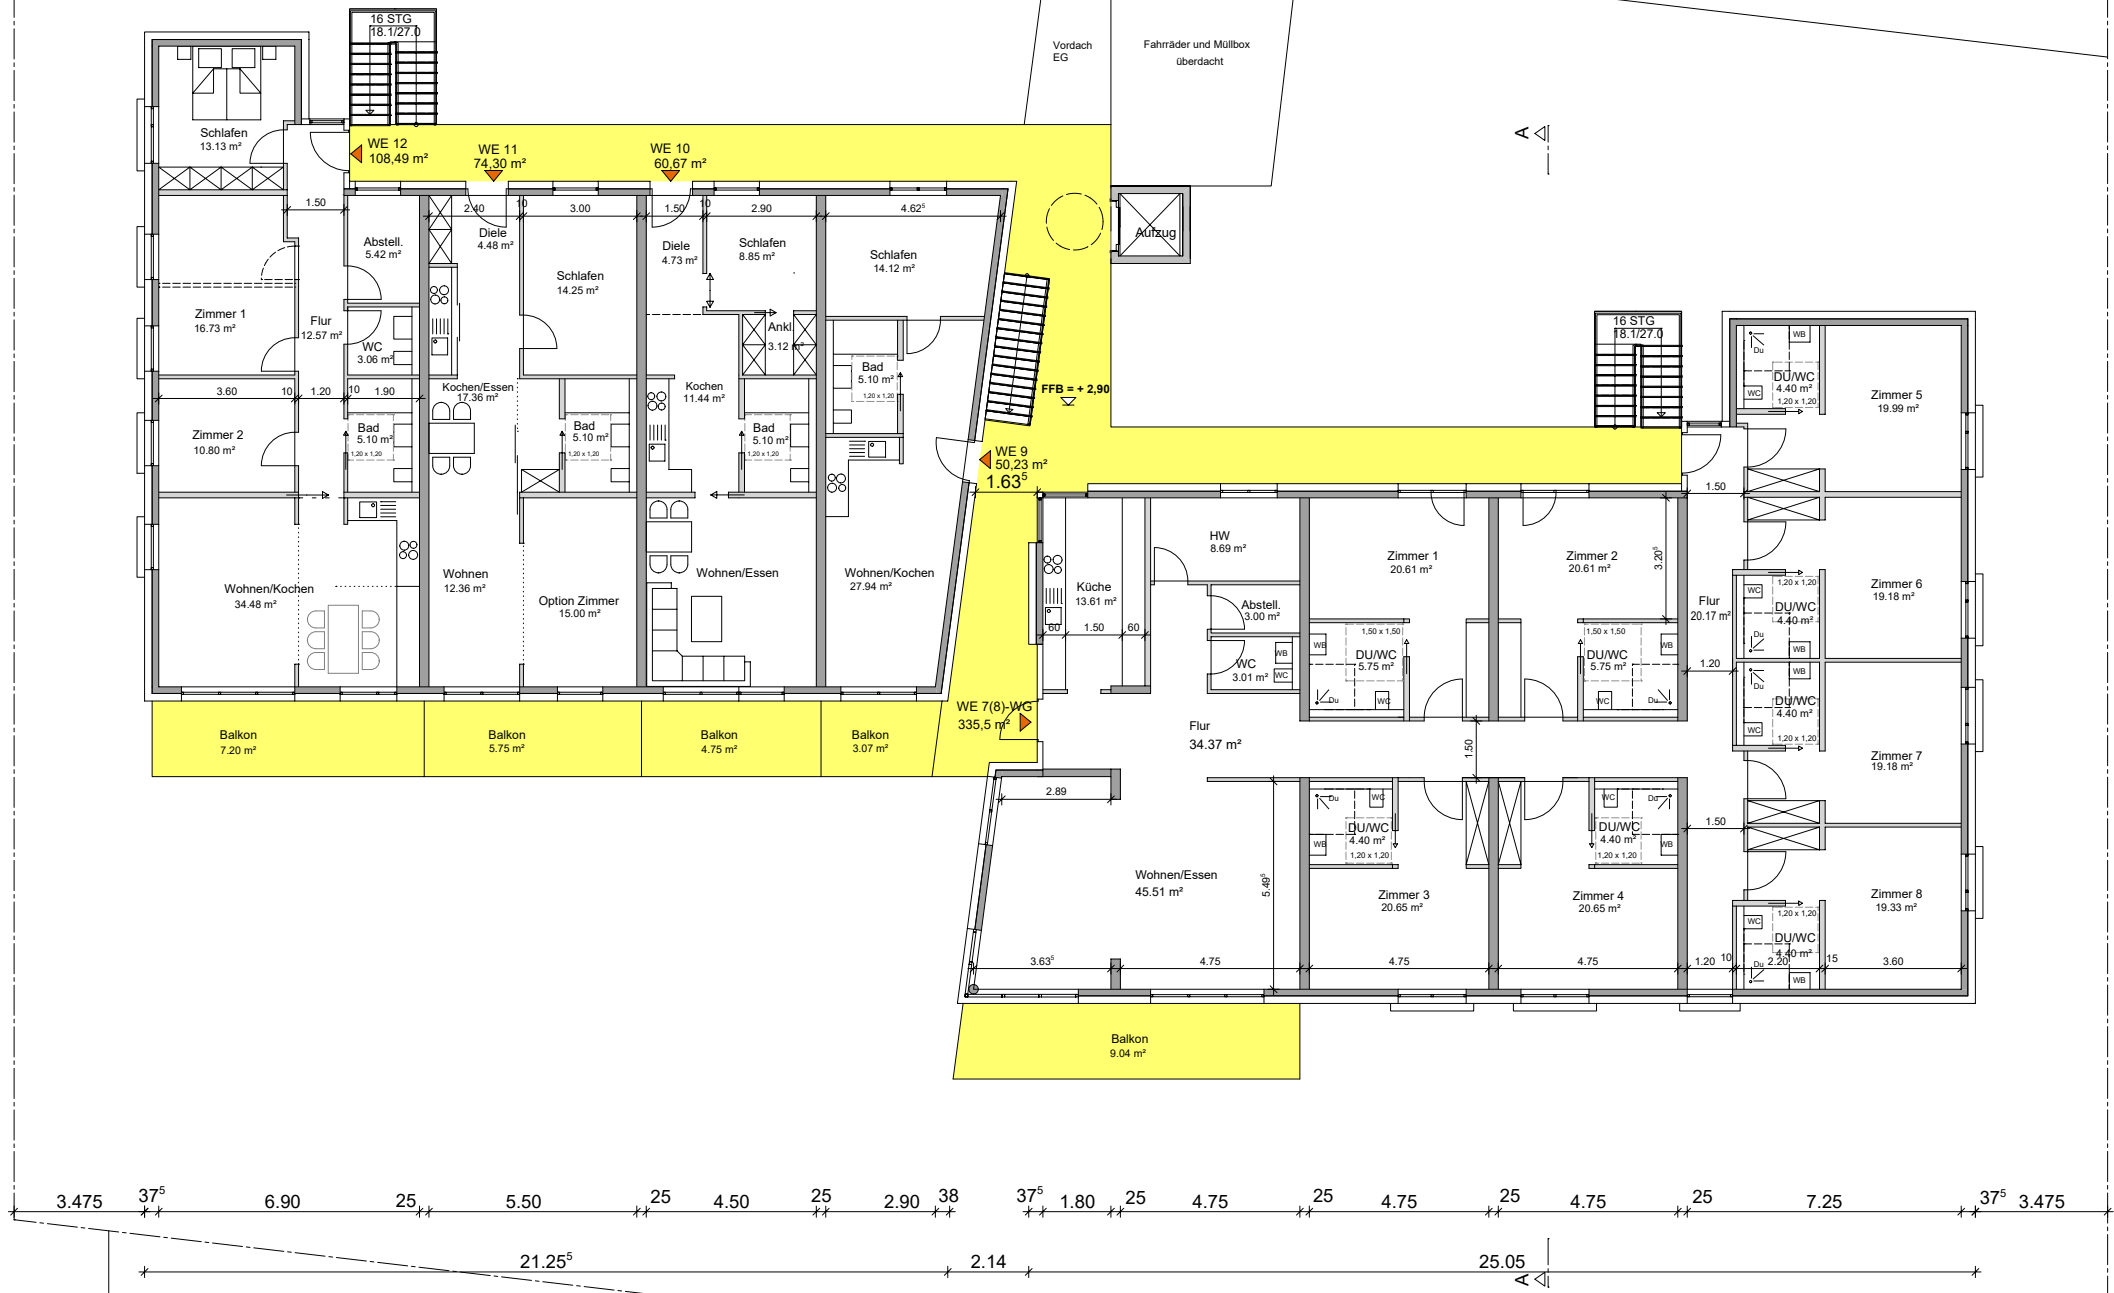

# Franziskusstraße

17.70  
37<sup>s</sup> 1.50  
13.00  
2.00 37<sup>s</sup>

37<sup>s</sup> 1.50  
18.31  
13.00  
2.00 37<sup>s</sup>

3.475 37<sup>s</sup> 6.90 25 5.50 25 4.50 25 2.90 38 37<sup>s</sup> 1.80 25 4.75 25 4.75 25 4.75 25 7.25 37<sup>s</sup> 3.475  
21.25<sup>s</sup> 2.14 25.05

St.Leon-Rot

Grundriss 1.OG  
Datum: 20.04.2020  
Maßstab 1:200

pro... plan UG  
Hornbergstrasse 82  
70188 Stuttgart  
Tel.: 0711 / 234 81 62  
Fax: 0711 / 470 48 82